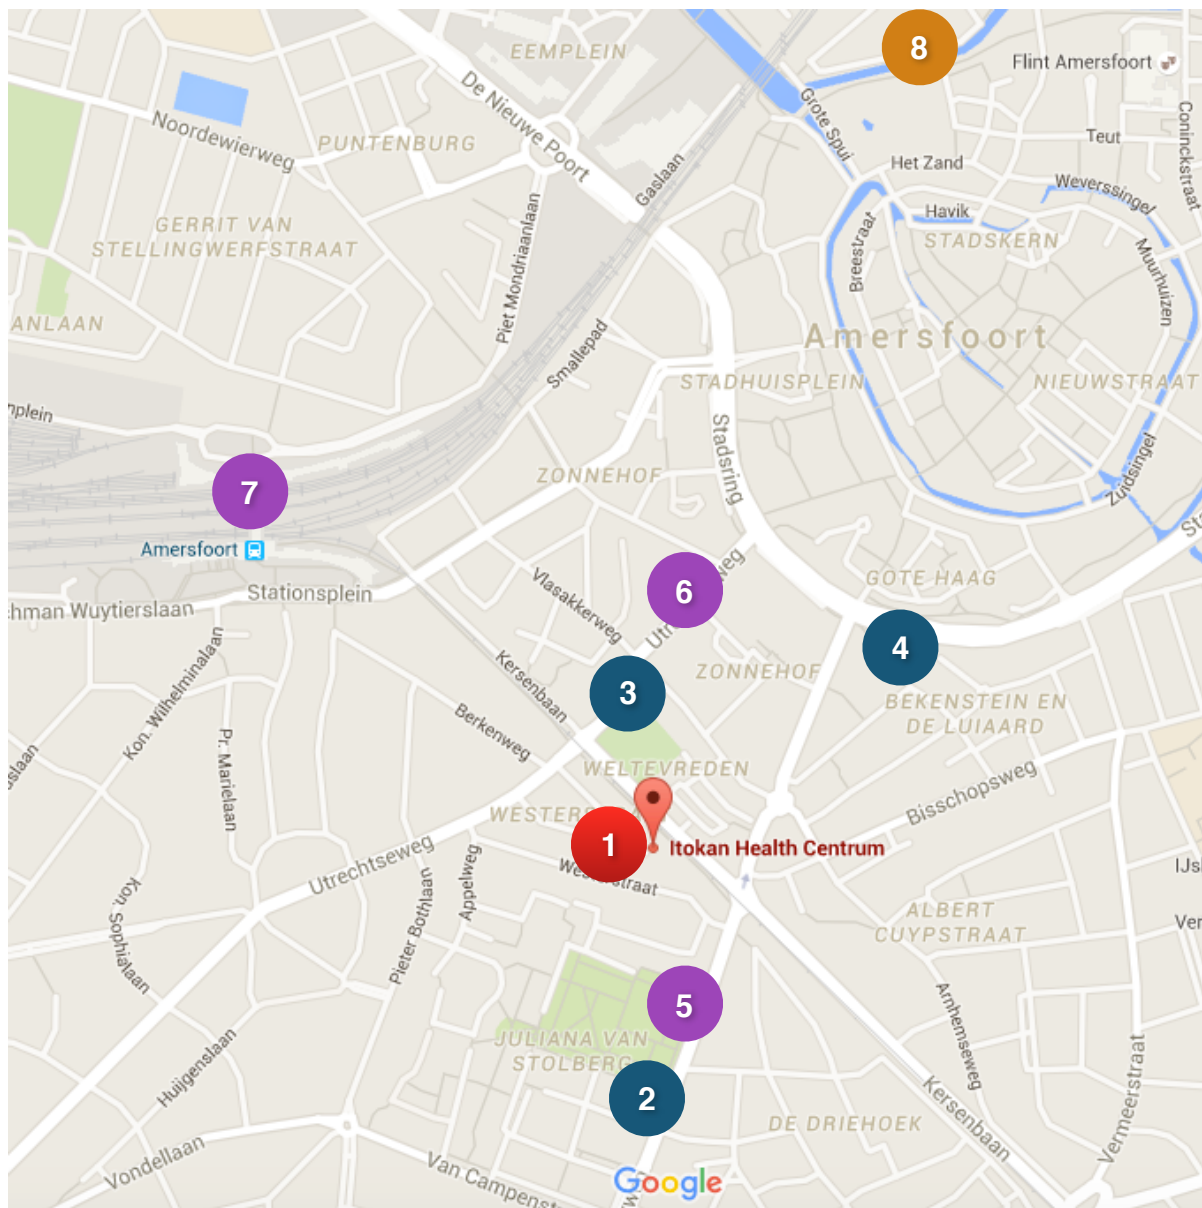

# Itokan Aikido Seminar: Route + P info voor bezoekers

ITOKAN Health Center (Dojo) ligt aan het eind van de Johannes Tolliusstraat in Amersfoort.

Om de overlast voor de omwonenden tot een minimum te beperken willen we graag het volgende met jullie afspreken voor wat betreft parkeren met auto's en fietsen;

3. Kom je met de trein dan moet je uitstappen bij Station Amersfoort Centraal. Dit is ongeveer 10 minuten lopen tot bij de dojo.

4. Kom je met de bus kan je bij één van de volgende haltes uitstappen:

- Amersfoort, Zonnehof-West (bus 8, 202, 203, 204, 206, 280, x80)
- Amersfoort, Juliana van Stolbergpark (bus 8, 202, 203, 204, 206)
- Amersfoort Centraal Station (bus 1, 2, 3, 4, 5, 6, 7, 8, 17, 19, 52, 56, 70, 72, 76)

TIP! Ga naar de App Store van jouw apparaat en download een gratis QR Code scanner app.

Scan vervolgens een QR code om direct naar een Google map te gaan met route instructies vanaf een parkeerterrein of bushalte.

4

**Betaald parkeren - 900m (11 min lopen)**

Parkeergarage Soeverein (Onder Plus)  
24/7 (€1.25/uur | €9/dag)  
Soeverein 36  
hoek stadsring / Arnhemseweg

5

**Bushalte - 550m (7 min lopen)**

Juliana van Stolbergpark  
Bus: 8 | 202 | 203 | 204 | 206